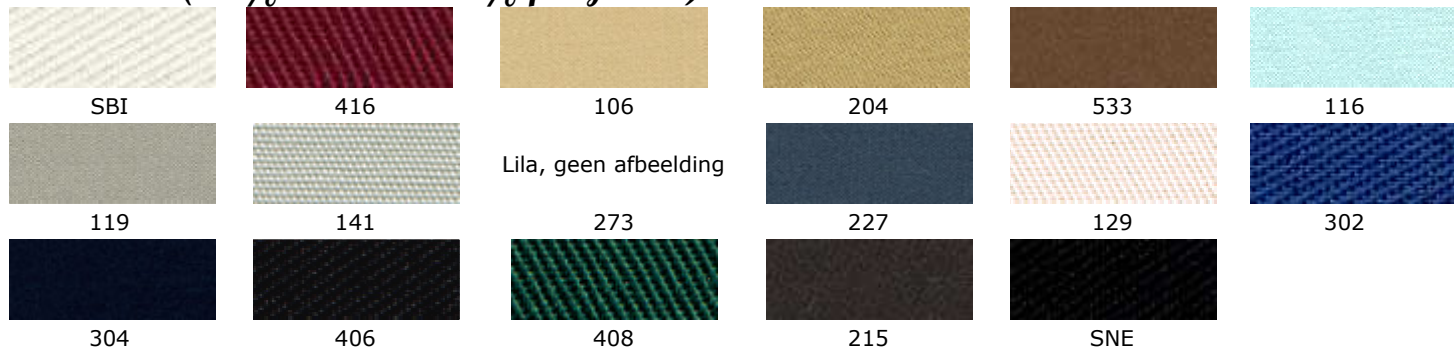

** Let op: bij model Week-end zijn koorden niet mogelijk!*

Kleuren

Bingo / Madras

Katoen

Week-end (65% katoen – 35% polyester)

Boston

Koorden normaal (6 mm)

Koorden fijn (3 mm)