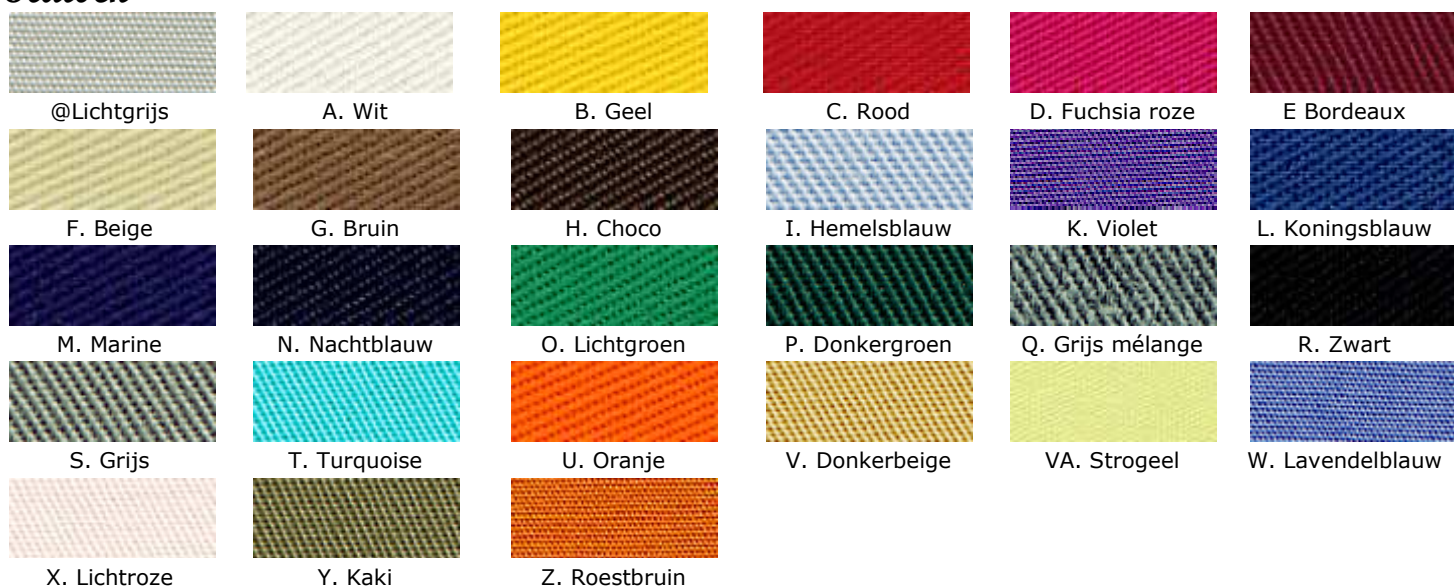

** Let op: bij model Week-end zijn koorden niet mogelijk!*

Kleuren

Bingo / Madras

Katoen

Week-end (65% katoen – 35% polyester)

Boston

Koorden normaal (6 mm)

Koorden fijn (3 mm)