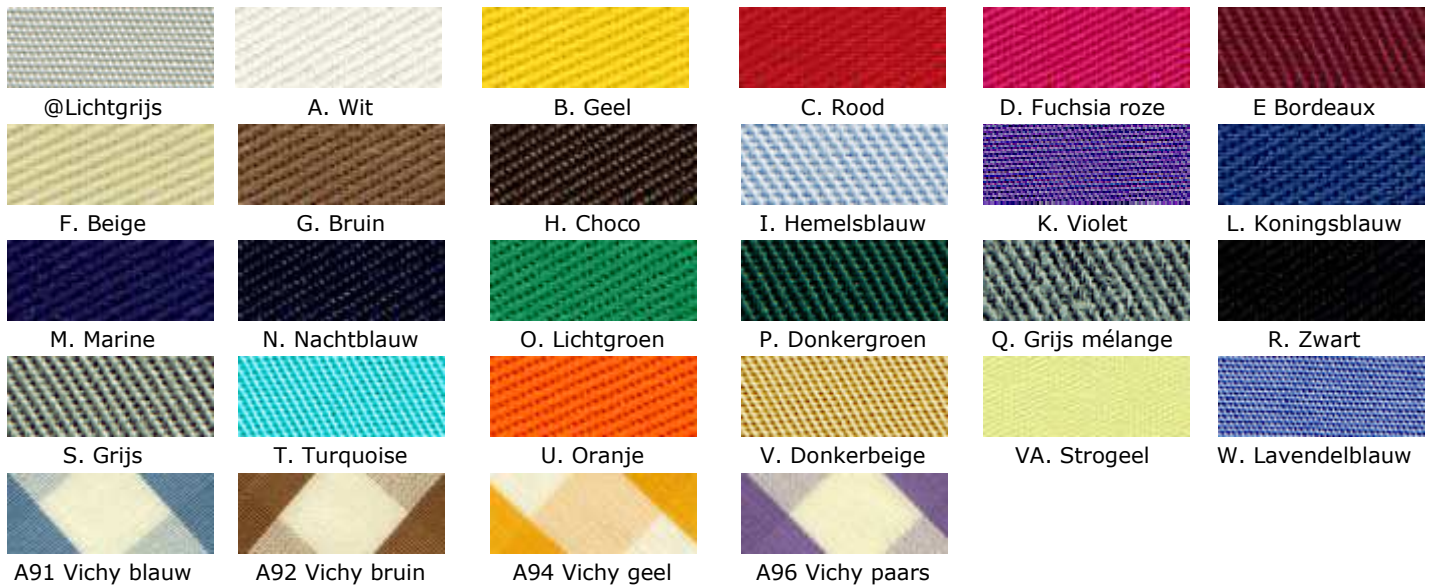

** Let op: bij model Week-end zijn koorden niet mogelijk!*

Kleuren

Bingo / Madras

Katoen

Week-end (65% katoen – 35% polyester)

Boston

Koorden normaal (6 mm)

Koorden fijn (3 mm)